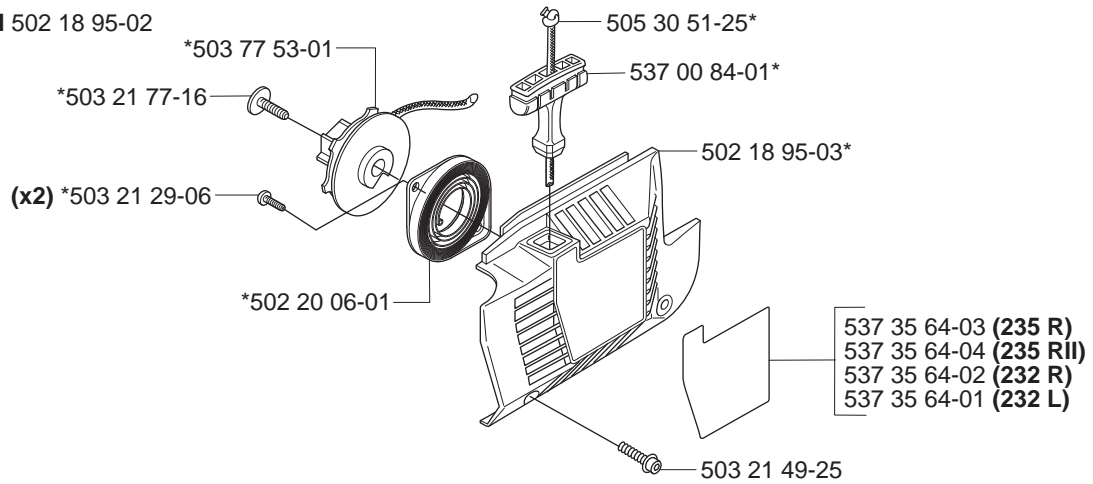

A 235R, 235RII

*compl 544 21 64-01

A 232L, 232R

*compl 502 21 92-08 (1"/25,4mm)

B 235R, 235RII

B 232L, 232R

C 235R, 235RII
*compl 503 72 43-11

C 232R
*compl 503 72 43-03

D 235R, 235RII
*compl 537 18 35-07

G 232L, 232R

G 235R, 235RII

H

J***compl 503 90 47-02****K*****compl 502 18 95-02****L*****compl 503 84 00-02****M**

N *compl 503 79 06-01

P *compl 503 72 80-01 (232L,R) \varnothing 35
*compl 503 69 46-01 (235R) \varnothing 38
*compl 503 10 41-01 (235RII) \varnothing 40

Q *compl 502 21 28-04

① 530 03 51-73
Set of gaskets
Dichtungssatz
Jeu de joints
Juego de juntas
Packningssats

S

Duo Balance
compl 537 27 57-01
compl 537 27 57-03 US

T Accessories
Zubehöre
Accessoires
Accesorios
Tillbehör