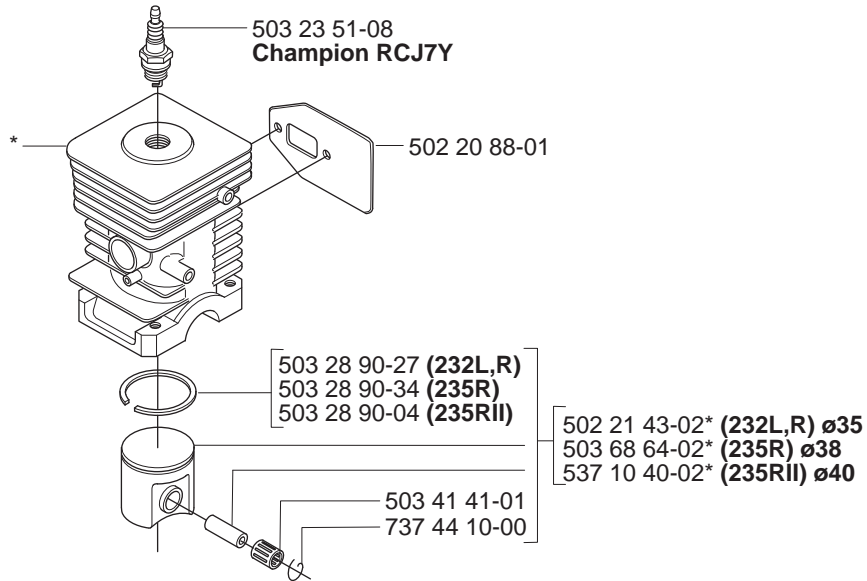

A 235R, 235RII

*compl 544 21 64-01

A 232L, 232R

*compl 502 21 92-08 (1"/25,4mm)

B 235R, 235RII

B 232L, 232R

C 235R, 235RII
*compl 503 72 43-11

C 232R
*compl 503 72 43-03

D 235R, 235RII
*compl 537 18 35-07

G 232L, 232R

G 235R, 235RII

H

J***compl 503 90 47-02****K*****compl 502 18 95-02****L*****compl 503 84 00-02****M**

N *compl 503 79 06-01

P *compl 503 72 80-01 (232L,R) \varnothing 35
*compl 503 69 46-01 (235R) \varnothing 38
*compl 503 10 41-01 (235RII) \varnothing 40

Q *compl 502 21 28-04

① 530 03 51-73
Set of gaskets
Dichtungssatz
Jeu de joints
Juego de juntas
Packningssats

S

Duo Balance
compl 537 27 57-01
compl 537 27 57-03 US

T Accessories
Zubehöre
Accessoires
Accesorios
Tillbehör

*compl 502 21 60-01 (232)
 **compl 502 21 60-14 (235)

Oil Airfilter
Öl Luftfilter
Aceite Filtro Air
Huile Filtera aire
Olja Luftfilter

U 235R, 235R11
*compl 537 38 77-01

U 235R, 235R11
*compl 537 33 16-01