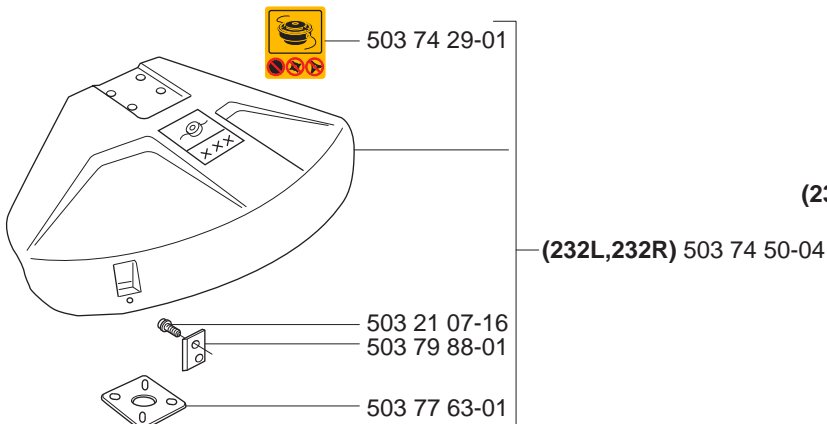

T Accessories
Zubehöre
Accessoires
Accesorios
Tillbehör

*compl 502 21 60-01 (232)
**compl 502 21 60-14 (235)

Oil Airfilter
Öl Luftfilter
Aceite Filtro Air
Huile Filtera aire
Olja Luftfilter