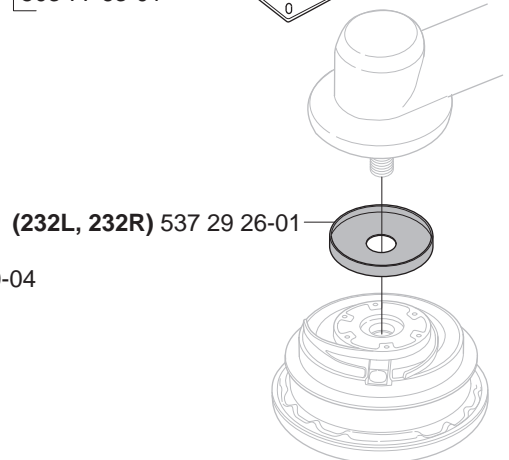

A 235R, 235RII

*compl 544 21 64-01

A 232L, 232R

*compl 502 21 92-08 (1"/25,4mm)

B 235R, 235RII

B 232L, 232R

C 235R, 235RII
*compl 503 72 43-11

C 232R
*compl 503 72 43-03

D 235R, 235RII
*compl 537 18 35-07

G 232L, 232R

G 235R, 235RII

H

J***compl 503 90 47-02****K*****compl 502 18 95-02****L*****compl 503 84 00-02****M**

N *compl 503 79 06-01

P *compl 503 72 80-01 (232L,R) \varnothing 35
*compl 503 69 46-01 (235R) \varnothing 38
*compl 503 10 41-01 (235RII) \varnothing 40

Q *compl 502 21 28-04

① 530 03 51-73
Set of gaskets
Dichtungssatz
Jeu de joints
Juego de juntas
Packningssats

S

Duo Balance
compl 537 27 57-01
compl 537 27 57-03 US

T Accessories
Zubehöre
Accessoires
Accesorios
Tillbehör

*compl 502 21 60-01 (232)
 **compl 502 21 60-14 (235)

Oil Airfilter
Öl Luftfilter
Aceite Filtro Air
Huile Filtera aire
Olja Luftfilter

U 235R, 235R11
*compl 537 38 77-01

U 235R, 235R11
*compl 537 33 16-01