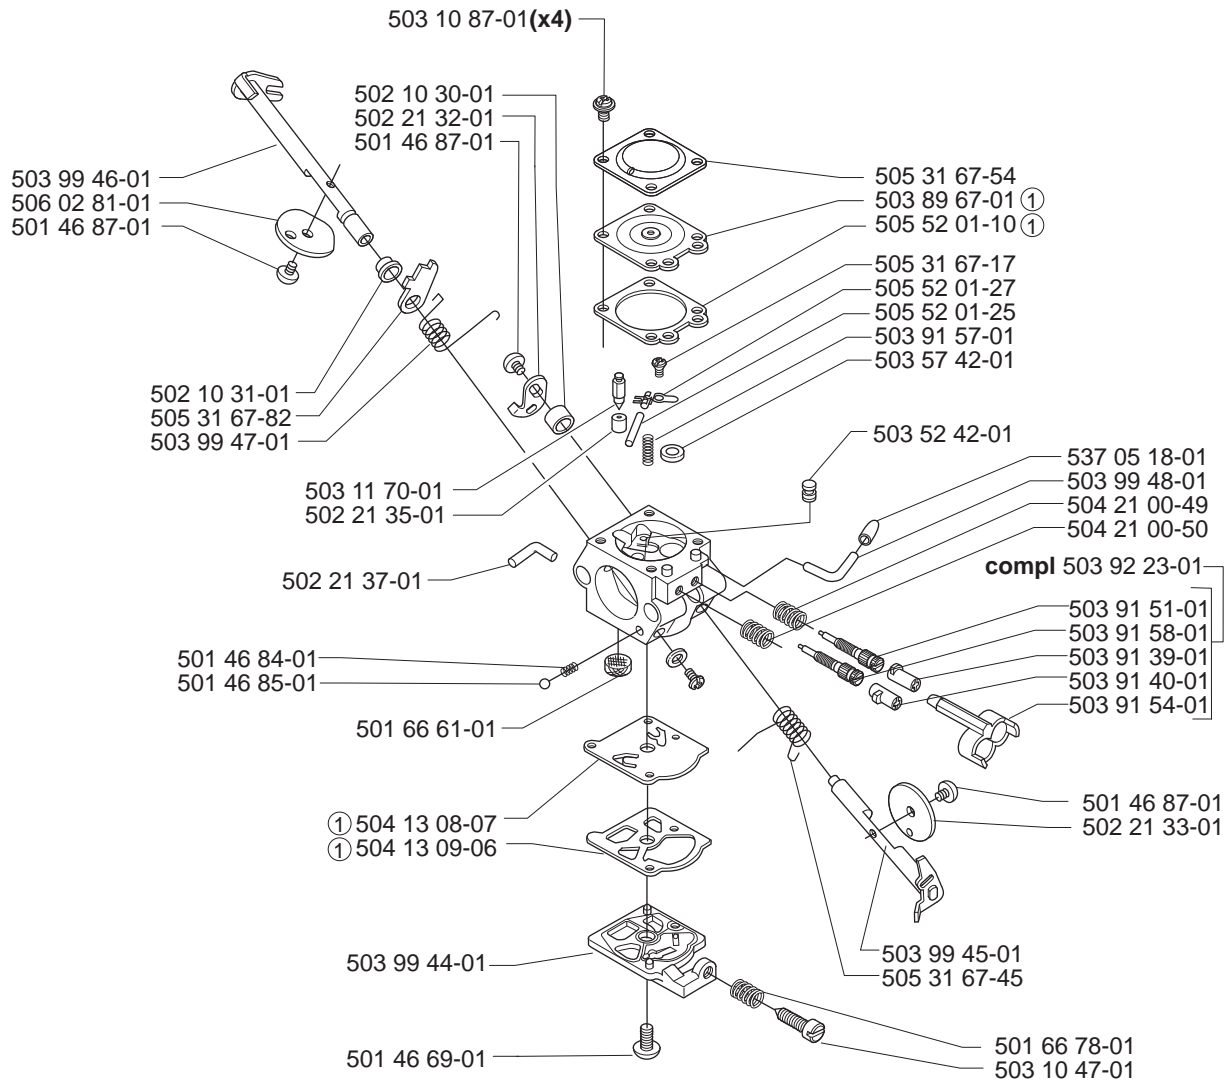

A 235R, 235RII

*compl 544 21 64-01

A 232L, 232R

*compl 502 21 92-08 (1"/25,4mm)

B 235R, 235RII

B 232L, 232R

C 235R, 235RII
*compl 503 72 43-11

C 232R
*compl 503 72 43-03

D 235R, 235RII
*compl 537 18 35-07

G 232L, 232R

G 235R, 235RII

H

J***compl 503 90 47-02****K*****compl 502 18 95-02****L*****compl 503 84 00-02****M**

N *compl 503 79 06-01

P *compl 503 72 80-01 (232L,R) \varnothing 35
*compl 503 69 46-01 (235R) \varnothing 38
*compl 503 10 41-01 (235RII) \varnothing 40

Q *compl 502 21 28-04

① 530 03 51-73
Set of gaskets
Dichtungssatz
Jeu de joints
Juego de juntas
Packningssats

S

Duo Balance
compl 537 27 57-01
compl 537 27 57-03 US

T Accessories
Zubehöre
Accessoires
Accesorios
Tillbehör

*compl 502 21 60-01 (232)
 **compl 502 21 60-14 (235)

Oil Airfilter
Öl Luftfilter
Aceite Filtro Air
Huile Filtera aire
Olja Luftfilter

U 235R, 235R11
*compl 537 38 77-01

U 235R, 235R11
*compl 537 33 16-01