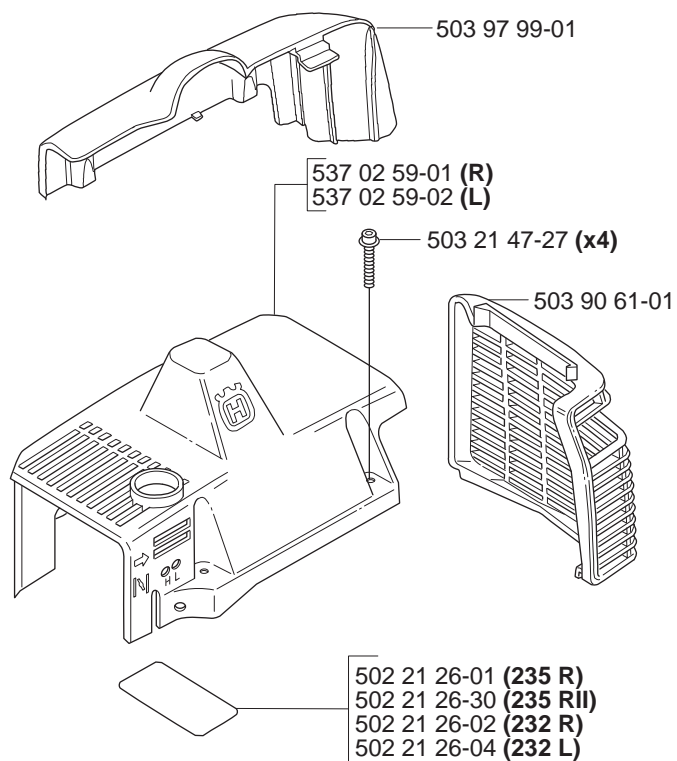

A 235R, 235RII

*compl 544 21 64-01

A 232L, 232R

*compl 502 21 92-08 (1"/25,4mm)

B 235R, 235RII

B 232L, 232R

C 235R, 235RII
*compl 503 72 43-11

C 232R
*compl 503 72 43-03

D 235R, 235RII
*compl 537 18 35-07

G 232L, 232R

G 235R, 235RII

H

J***compl 503 90 47-02****K*****compl 502 18 95-02****L*****compl 503 84 00-02****M**

N *compl 503 79 06-01

P *compl 503 72 80-01 (232L,R) \varnothing 35
*compl 503 69 46-01 (235R) \varnothing 38
*compl 503 10 41-01 (235RII) \varnothing 40

Q *compl 502 21 28-04

① 530 03 51-73
Set of gaskets
Dichtungssatz
Jeu de joints
Juego de juntas
Packningssats

S

Duo Balance
compl 537 27 57-01
compl 537 27 57-03 US

T Accessories
Zubehöre
Accessoires
Accesorios
Tillbehör