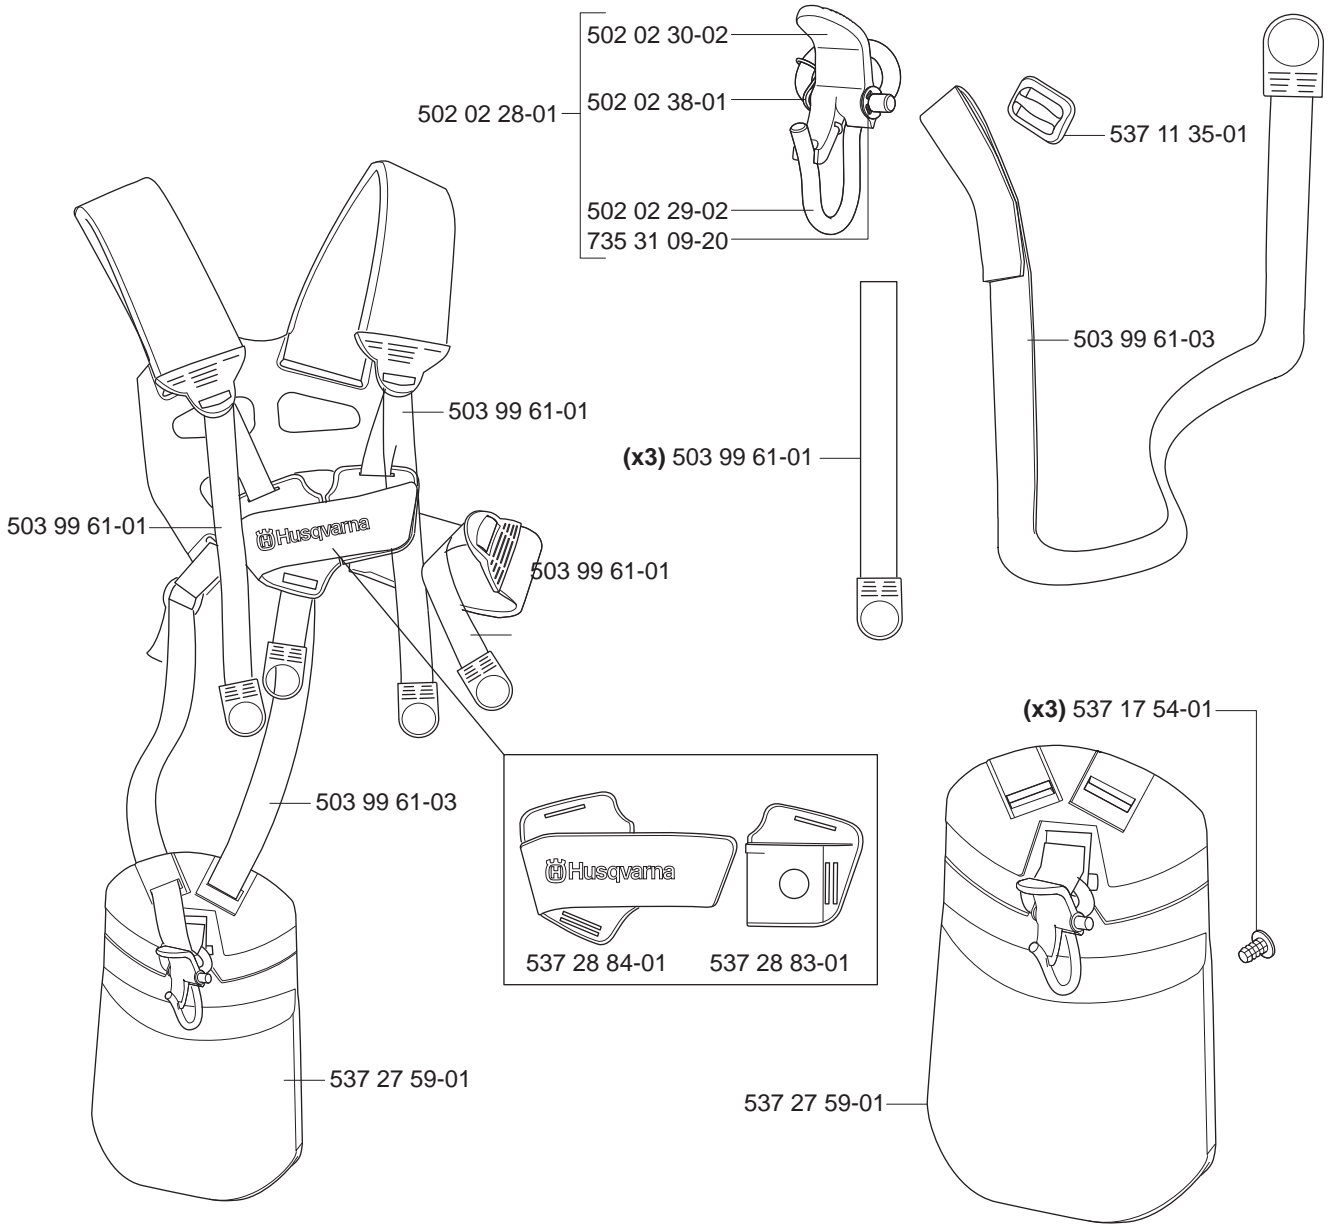

A 235R, 235RII

*compl 544 21 64-01

A 232L, 232R

*compl 502 21 92-08 (1"/25,4mm)

B 235R, 235RII

B 232L, 232R

C 235R, 235RII
*compl 503 72 43-11

C 232R
*compl 503 72 43-03

D 235R, 235RII
*compl 537 18 35-07

G 232L, 232R

G 235R, 235RII

H

J***compl 503 90 47-02****K*****compl 502 18 95-02****L*****compl 503 84 00-02****M**

N *compl 503 79 06-01

P *compl 503 72 80-01 (232L,R) \varnothing 35
*compl 503 69 46-01 (235R) \varnothing 38
*compl 503 10 41-01 (235RII) \varnothing 40

Q *compl 502 21 28-04

① 530 03 51-73
Set of gaskets
Dichtungssatz
Jeu de joints
Juego de juntas
Packningssats

S

Duo Balance
compl 537 27 57-01
compl 537 27 57-03 US

T Accessories
Zubehöre
Accessoires
Accesorios
Tillbehör

*compl 502 21 60-01 (232)
 **compl 502 21 60-14 (235)

Oil Airfilter
Öl Luftfilter
Aceite Filtro Air
Huile Filtera aire
Olja Luftfilter

U 235R, 235R11
*compl 537 38 77-01

U 235R, 235R11
*compl 537 33 16-01