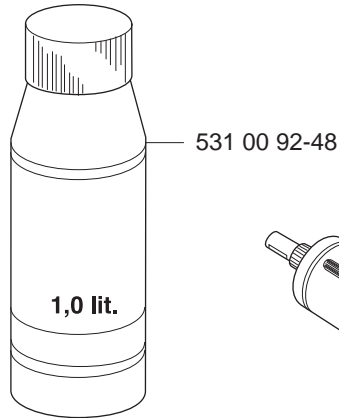

T Accessories
Zubehöre
Accessoires
Accesorios
Tillbehör

*compl 502 21 60-01 (232)
**compl 502 21 60-14 (235)

Oil Airfilter
Öl Luftfilter
Aceite Filtro Air
Huile Filtera aire
Olja Luftfilter