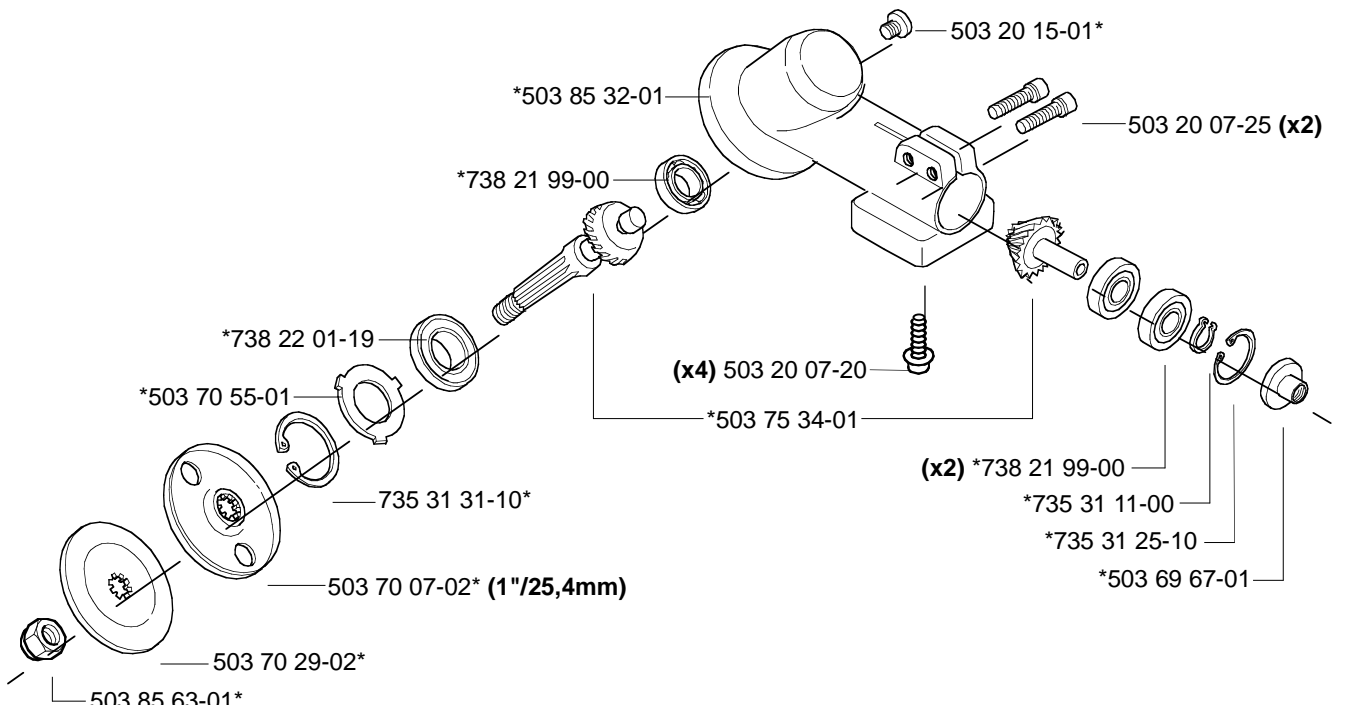

A 235R, 235RII

*compl 544 21 64-01

A 232L, 232R

*compl 502 21 92-08 (1"/25,4mm)

B 235R, 235RII

B 232L, 232R

C 235R, 235RII
*compl 503 72 43-11

C 232R
*compl 503 72 43-03

D 235R, 235RII
*compl 537 18 35-07

G 232L, 232R

G 235R, 235RII

H

J***compl 503 90 47-02****K*****compl 502 18 95-02****L*****compl 503 84 00-02****M**

N *compl 503 79 06-01

P *compl 503 72 80-01 (232L,R) \varnothing 35
*compl 503 69 46-01 (235R) \varnothing 38
*compl 503 10 41-01 (235RII) \varnothing 40

Q *compl 502 21 28-04

① 530 03 51-73
Set of gaskets
Dichtungssatz
Jeu de joints
Juego de juntas
Packningssats

S

Duo Balance
compl 537 27 57-01
compl 537 27 57-03 US

T Accessories
Zubehöre
Accessoires
Accesorios
Tillbehör

*compl 502 21 60-01 (232)
 **compl 502 21 60-14 (235)

Oil Airfilter
Öl Luftfilter
Aceite Filtro Air
Huile Filtera aire
Olja Luftfilter

U 235R, 235R11
*compl 537 38 77-01

U 235R, 235R11
*compl 537 33 16-01