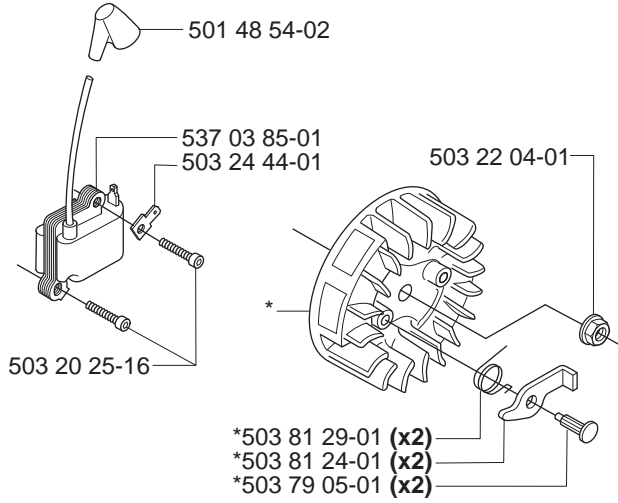

A 235R, 235RII

*compl 544 21 64-01

A 232L, 232R

*compl 502 21 92-08 (1"/25,4mm)

B 235R, 235RII

B 232L, 232R

C 235R, 235RII
*compl 503 72 43-11

C 232R
*compl 503 72 43-03

D 235R, 235RII
*compl 537 18 35-07

G 232L, 232R

G 235R, 235RII

H

J***compl 503 90 47-02****K*****compl 502 18 95-02****L*****compl 503 84 00-02****M**

N *compl 503 79 06-01

P *compl 503 72 80-01 (232L,R) \varnothing 35
*compl 503 69 46-01 (235R) \varnothing 38
*compl 503 10 41-01 (235RII) \varnothing 40

Q *compl 502 21 28-04

① 530 03 51-73
Set of gaskets
Dichtungssatz
Jeu de joints
Juego de juntas
Packningssats

S

Duo Balance
compl 537 27 57-01
compl 537 27 57-03 US

T Accessories
Zubehöre
Accessoires
Accesorios
Tillbehör

*compl 502 21 60-01 (232)
 **compl 502 21 60-14 (235)

Oil Airfilter
Öl Luftfilter
Aceite Filtro Air
Huile Filtera aire
Olja Luftfilter

U 235R, 235R11
*compl 537 38 77-01

U 235R, 235R11
*compl 537 33 16-01