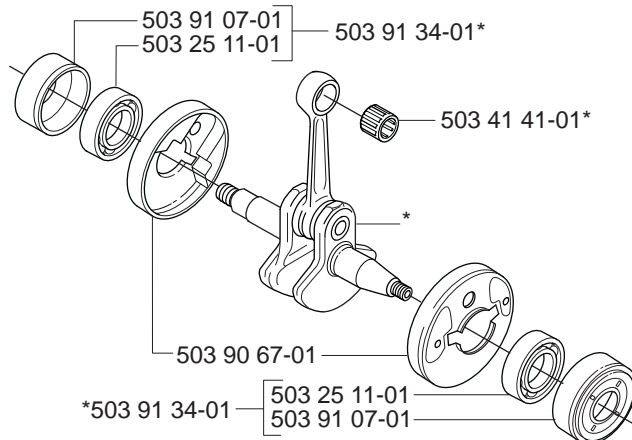

A 235R, 235RII

*compl 544 21 64-01

A 232L, 232R

*compl 502 21 92-08 (1"/25,4mm)

B 235R, 235RII

B 232L, 232R

C 235R, 235RII
*compl 503 72 43-11

C 232R
*compl 503 72 43-03

D 235R, 235RII
*compl 537 18 35-07

G 232L, 232R

G 235R, 235RII

H

J***compl 503 90 47-02****K*****compl 502 18 95-02****L*****compl 503 84 00-02****M**

N *compl 503 79 06-01

P *compl 503 72 80-01 (232L,R) \varnothing 35
*compl 503 69 46-01 (235R) \varnothing 38
*compl 503 10 41-01 (235RII) \varnothing 40

Q *compl 502 21 28-04

① 530 03 51-73
Set of gaskets
Dichtungssatz
Jeu de joints
Juego de juntas
Packningssats

S

Duo Balance
compl 537 27 57-01
compl 537 27 57-03 US

T Accessories
Zubehöre
Accessoires
Accesorios
Tillbehör