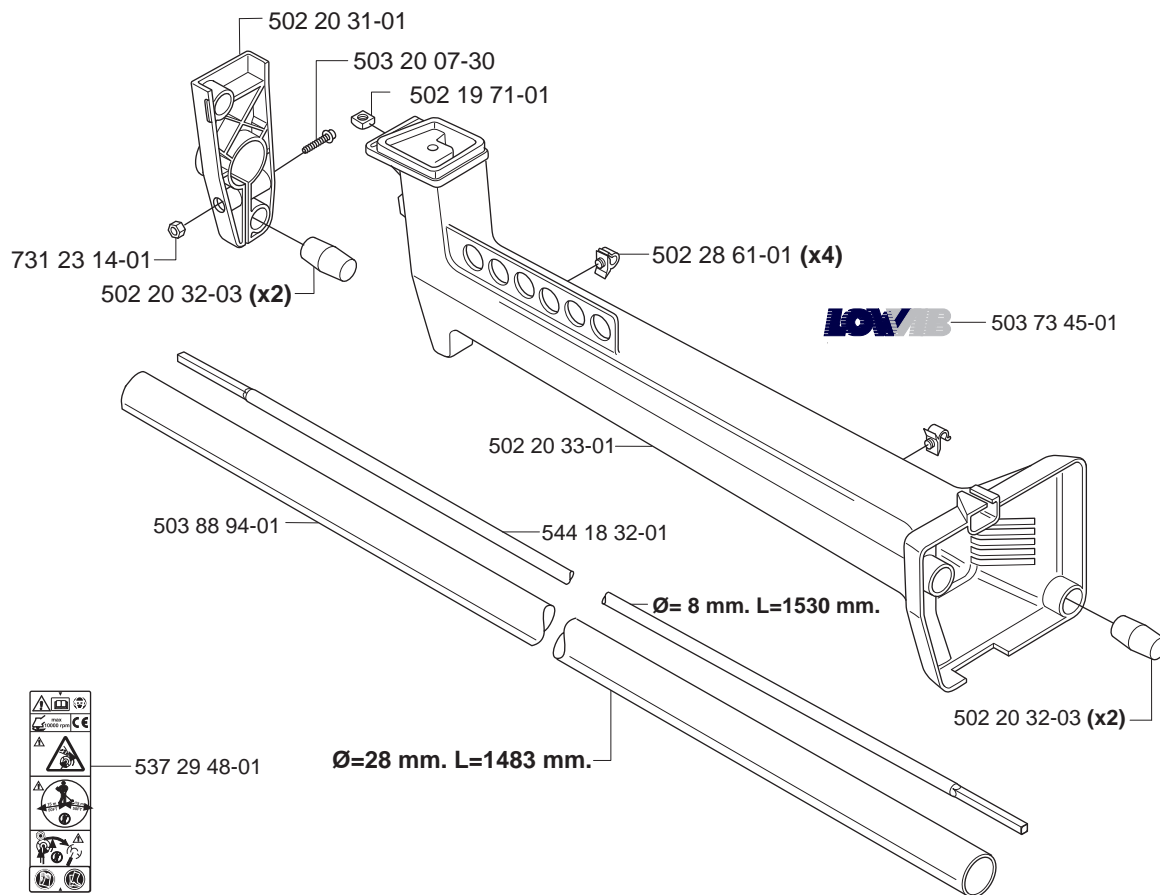

A 235R, 235RII

*compl 544 21 64-01

A 232L, 232R

*compl 502 21 92-08 (1"/25,4mm)

B 235R, 235RII

B 232L, 232R

C 235R, 235RII
*compl 503 72 43-11

C 232R
*compl 503 72 43-03

D 235R, 235RII
*compl 537 18 35-07

G 232L, 232R

G 235R, 235RII

H

J***compl 503 90 47-02****K*****compl 502 18 95-02****L*****compl 503 84 00-02****M**

N *compl 503 79 06-01

P *compl 503 72 80-01 (232L,R) \varnothing 35
*compl 503 69 46-01 (235R) \varnothing 38
*compl 503 10 41-01 (235RII) \varnothing 40

Q *compl 502 21 28-04

① 530 03 51-73
Set of gaskets
Dichtungssatz
Jeu de joints
Juego de juntas
Packningssats

S

Duo Balance
compl 537 27 57-01
compl 537 27 57-03 US

T Accessories
Zubehöre
Accessoires
Accesorios
Tillbehör

*compl 502 21 60-01 (232)
 **compl 502 21 60-14 (235)

Oil Airfilter
Öl Luftfilter
Aceite Filtro Air
Huile Filtera aire
Olja Luftfilter

U 235R, 235R11
*compl 537 38 77-01

U 235R, 235R11
*compl 537 33 16-01