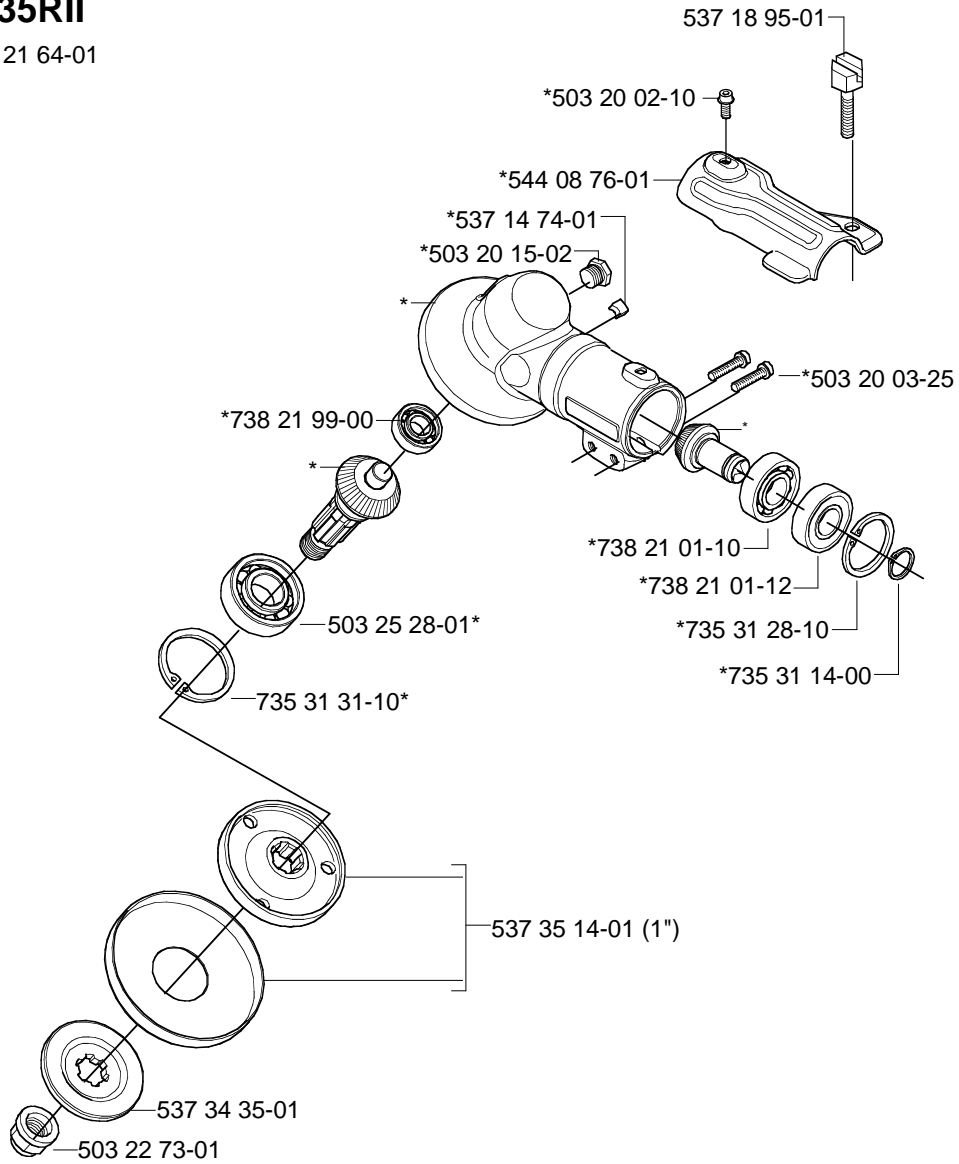

A 235R, 235RII

*compl 544 21 64-01

A 232L, 232R

*compl 502 21 92-08 (1"/25,4mm)

B 235R, 235RII

B 232L, 232R

C 235R, 235RII
*compl 503 72 43-11

C 232R
*compl 503 72 43-03

D 235R, 235RII
*compl 537 18 35-07

G 232L, 232R

G 235R, 235RII

H

J***compl 503 90 47-02****K*****compl 502 18 95-02****L*****compl 503 84 00-02****M**

N *compl 503 79 06-01

P *compl 503 72 80-01 (232L,R) \varnothing 35
*compl 503 69 46-01 (235R) \varnothing 38
*compl 503 10 41-01 (235RII) \varnothing 40

*compl 502 21 60-01 (232)
 **compl 502 21 60-14 (235)

Oil Airfilter
Öl Luftfilter
Aceite Filtro Air
Huile Filtera aire
Olja Luftfilter

U 235R, 235R11
*compl 537 38 77-01

U 235R, 235R11
*compl 537 33 16-01